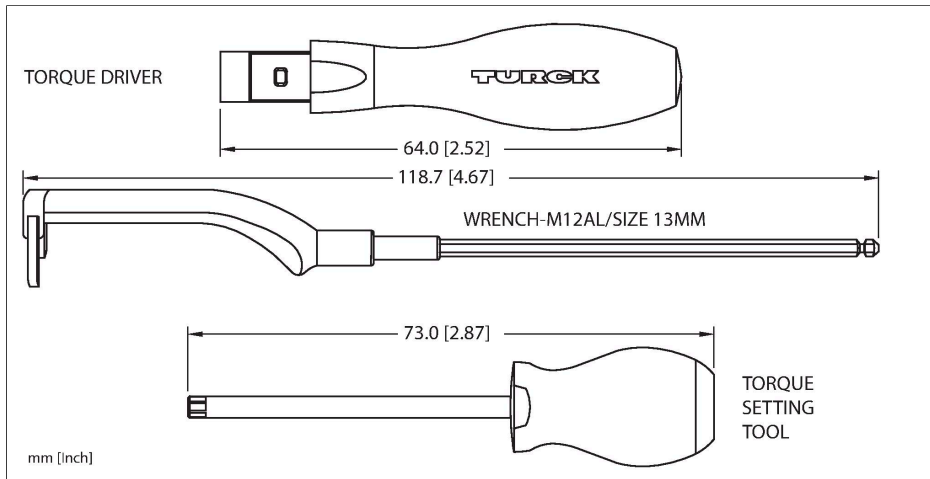

TORQUE-WRENCH-SET-M12/SW13

Accesorios para el conjunto de cables – Conjunto de llaves dinámicas de la línea Turck + BUS

Características

- Accesorios para Eurofast M12

Tipo	TORQUE-WRENCH-SET-M12/SW13
N.º de ID	A900152
Conector A	M12 × 1
Nota	
Nota	- Nos reservamos el derecho de realizar modificaciones técnicas sin previo aviso.