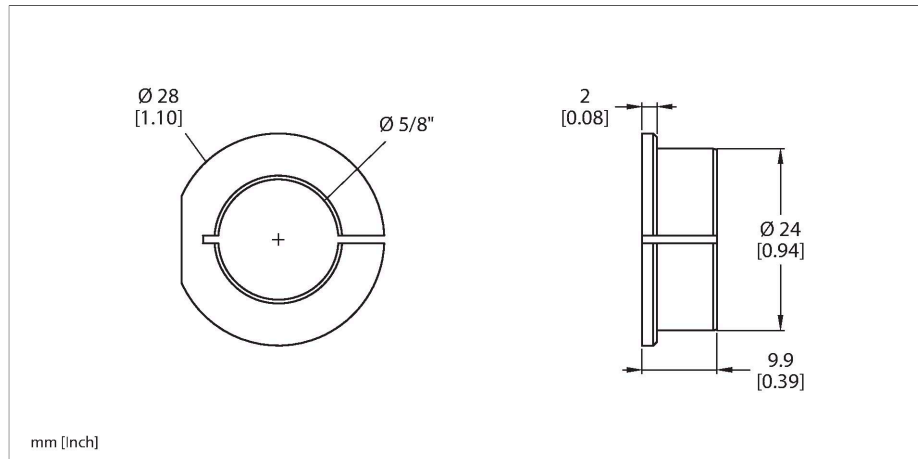

### Para los codificadores RI-QR24

■ Reductor 5/8"

Tipo	RA10-QR24
N.º de ID	1590961
Material de la cubierta	Aluminio