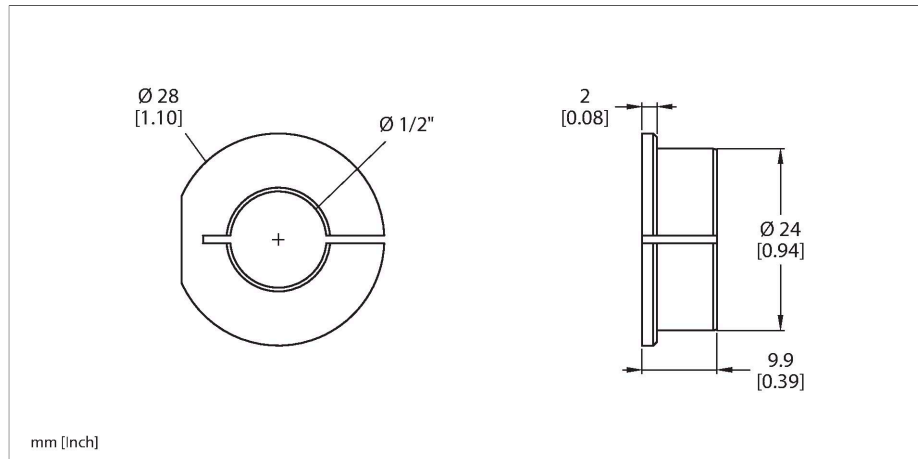

RA9-QR24

Accesorios – Casquillo adaptador

Para los codificadores RI-QR24

■ Reductor 1/2"

Tipo	RA9-QR24
N.º de ID	1590960
Material de la cubierta	Aluminio