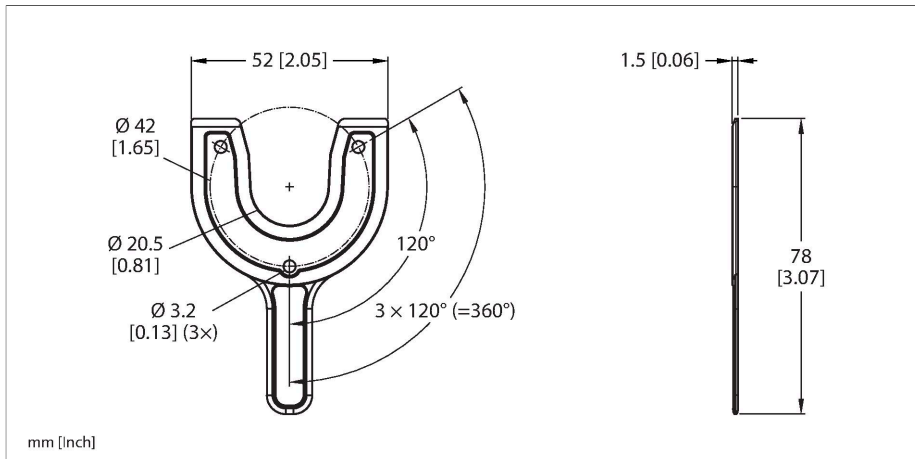

MT-QR24

Accesorios – Ayuda para el montaje Para los codificadores RI-QR24

Tipo	MT-QR24
N.º de ID	1590935