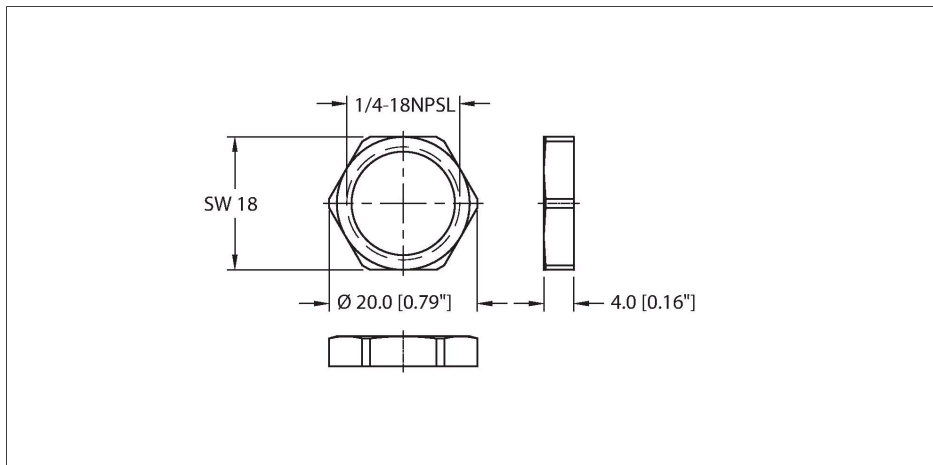

LOCKNUT-1/4NPT-316SS-(10/BAG)

Hardware – Contratuerca

Características

■ Accesorio para eurofast M12

Tipo	LOCKNUT-1/4NPT-316SS-(10/BAG)
N.º de ID	100024934
Locknut	Acero inoxidable, Pasivado
Nota	- Nos reservamos el derecho de realizar modificaciones técnicas sin previo aviso.